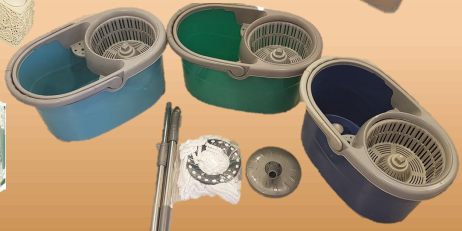

kaliteiste.com

2021

Köy Sütü

Köy Yoğurdu